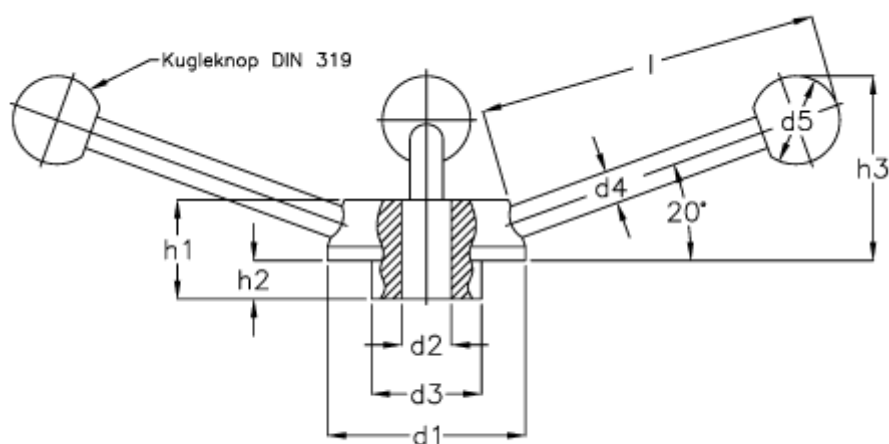

Varenummer: 20472286K
Beskrivelse: E+G Håndhjul
GN 213-100-K 24

Mål

$d1 = 100$
 $d2 = B\ 24$
 $d3 = 54$
 $d4 = 16$
 $d5 = 40$
 $H1 = 52$
 $H2 = 24$
 $l = 170$